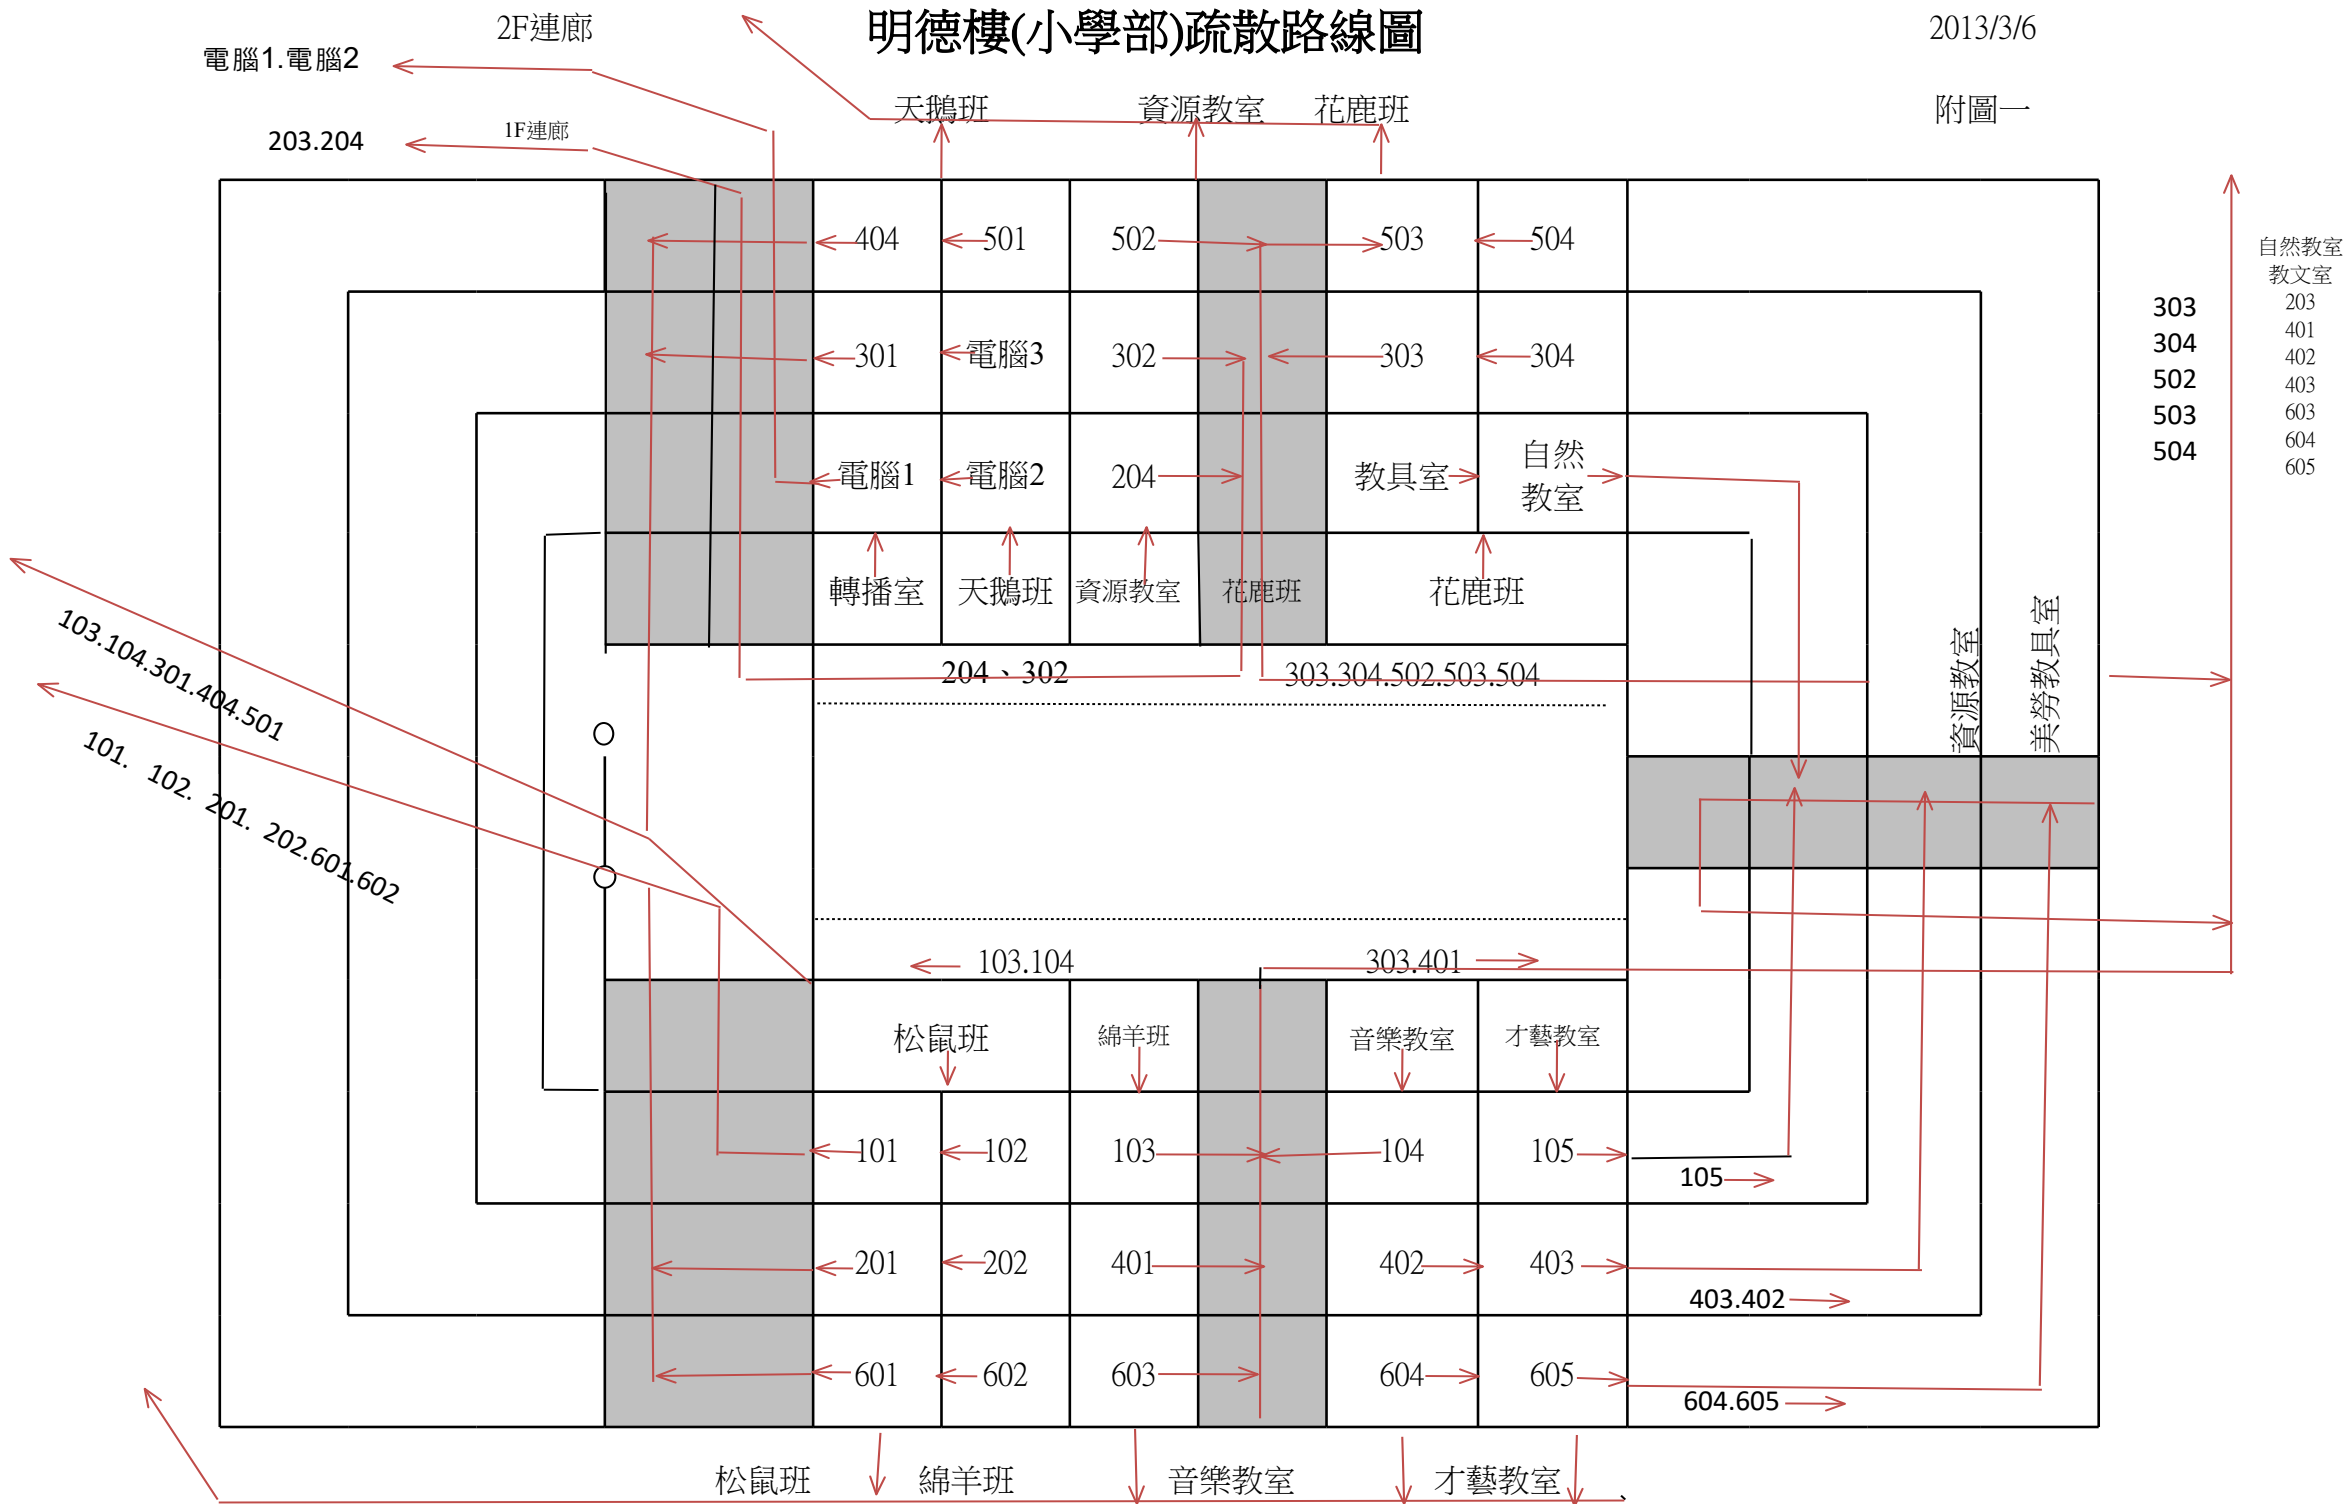

明德樓(小學部)疏散路線圖

2013/3/6

附圖一

- 自然教室
- 教文室
- 203
- 401
- 402
- 403
- 603
- 604
- 605