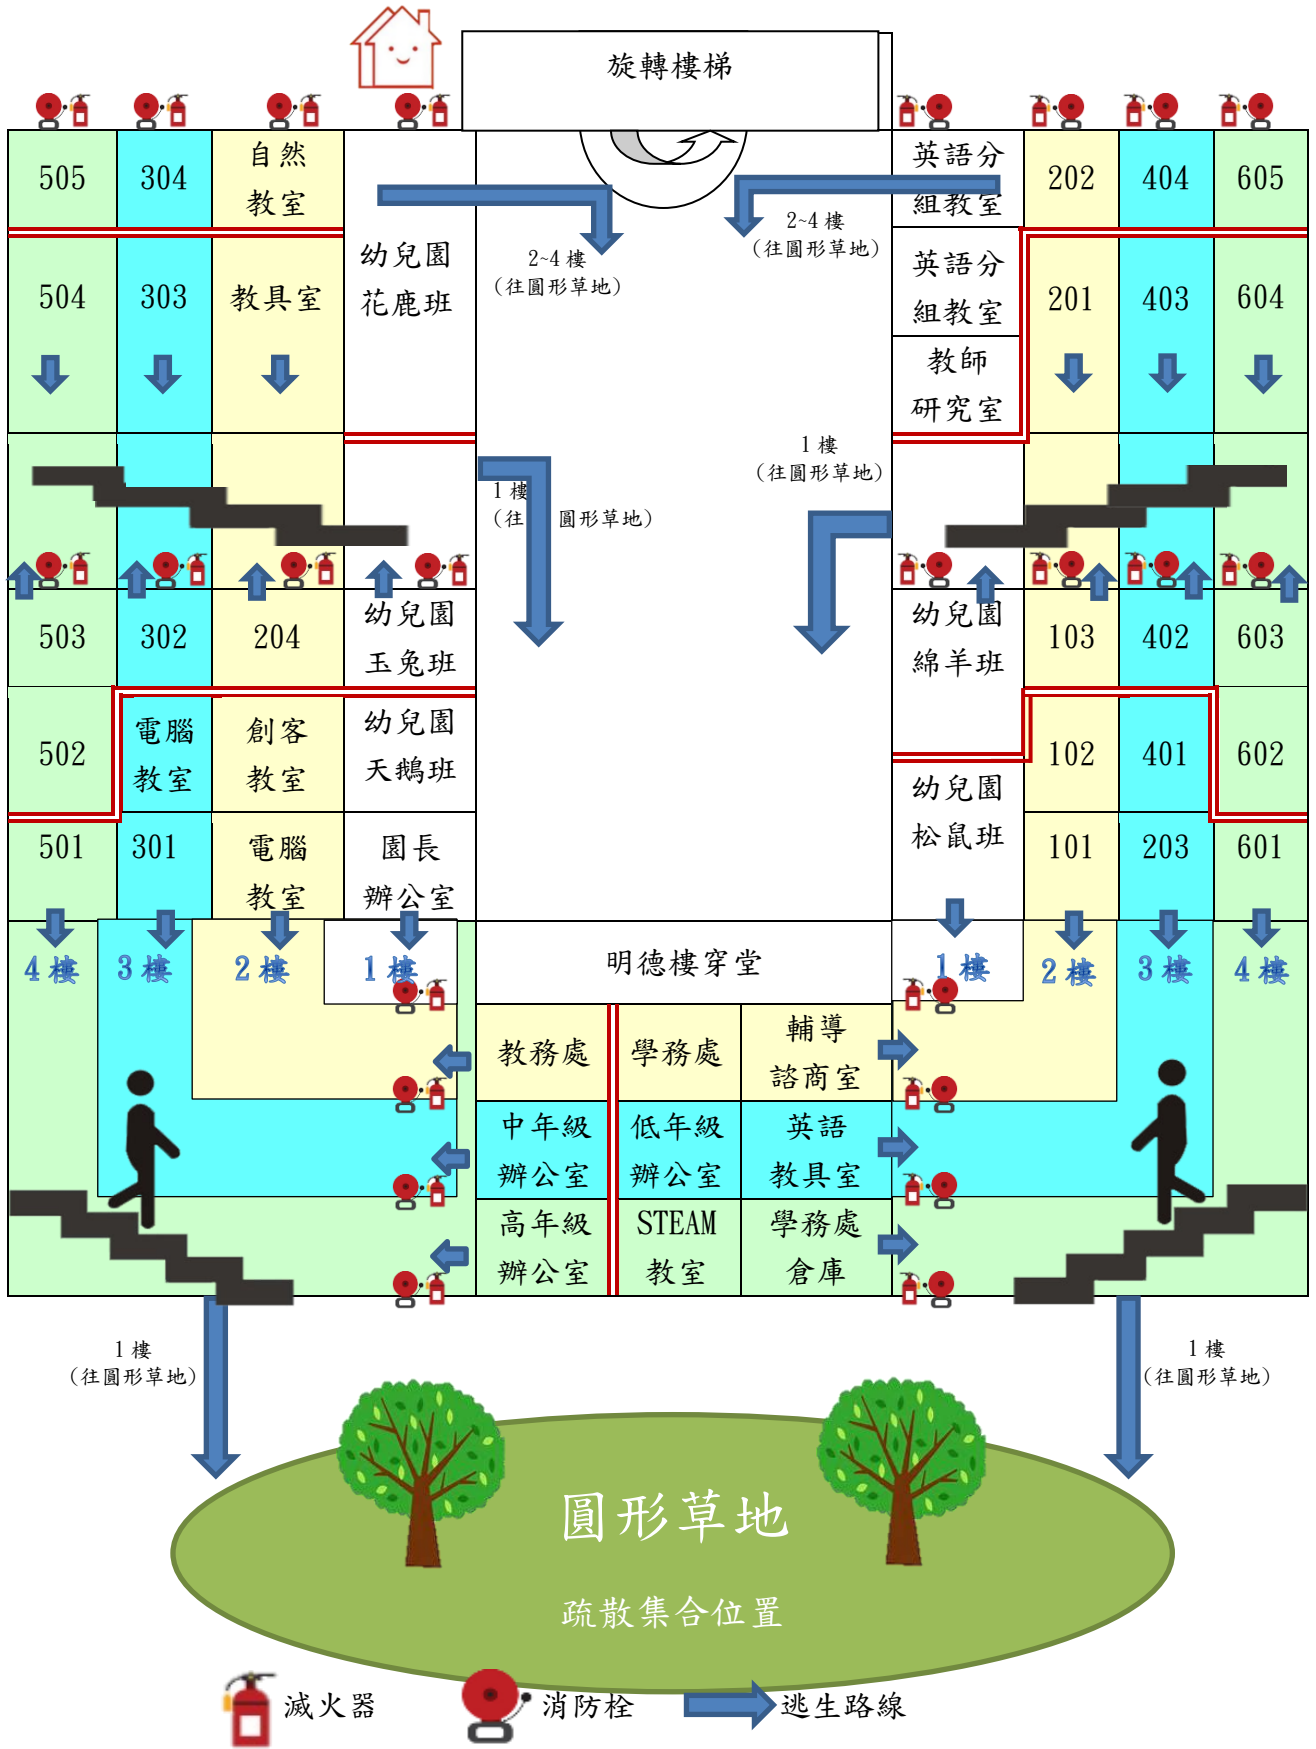

(附件三)

東莞台商子弟學校小學部防火防災演練疏散平面圖

明德樓緊急疏散平面圖

◎ 如遇緊急狀況，請勿驚慌，往最近樓梯逃生路線疏散。

小學部學務處

明德樓

麗德樓

(國豐組長)

先到的班級從靠近中學處開始排起

505
504
503
502
501
605
604
603
602
601

袁媛組長

松鼠班 綿羊班 天鵝班 玉兔班 花鹿班

月橋組長

101 102 103 201 202 203 204

圓形草地

(珍琪主任、昭惠組長)

負責清點科任老師人數

(雯玲組長)

先到的班級從靠近中學處開始排起

401
402
403
404
301
302
303
304

大門口

厚德樓